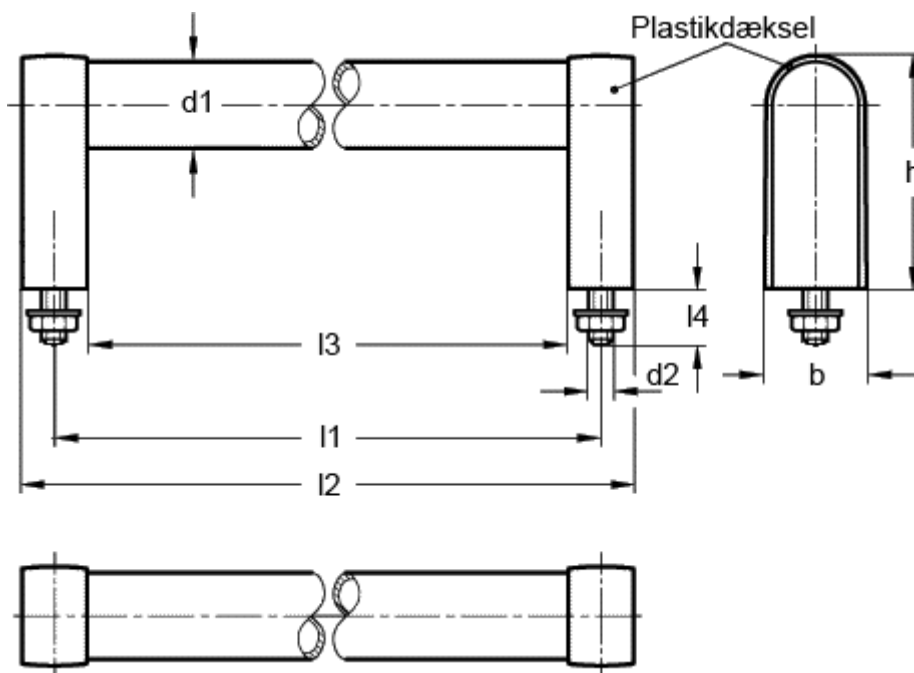

Varenummer: 20195200

Beskrivelse: E+G Rørgreb GN 669-28-200-B-EL

Mål

b	= 32
d1	= 28
d2	= M8
h ca.	= 60
l1	= 200
l2	= 220
l3	= 180
l4	= 20